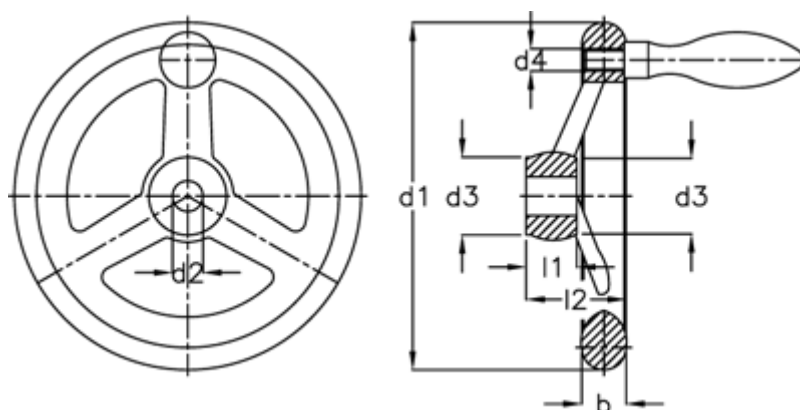

Varenummer: 20323342
Beskrivelse: E+G Håndhjul
GN 950.1-GG-250-B24-D

Mål

Antal eger = 5

b = 26

d1 = 250

d2 H7 = 24

d3 = 56

d4 = 32

l1 = 44

l2 = 66